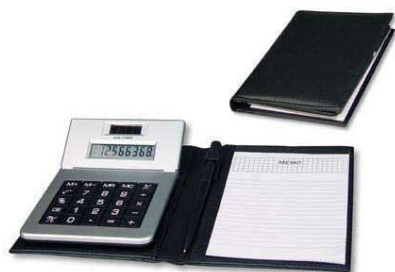

## Schreibmappe mit Rechner

Artikelnummer 00121021\_x

Link: <https://www.werbegeschenk.de/buerobedarf/schreibmappen/schreibmappe-mit-rechner-00121021-x>

### Staffelpreise

| Menge    | Stückpreis |
|----------|------------|
| ab 1600  | 4,27 €*    |
| ab 2000  | 4,27 €*    |
| ab 5000  | 4,11 €*    |
| ab 10000 | 3,94 €*    |
| ab 20000 | 3,78 €*    |
| ab 50000 | 3,62 €*    |

### Beschreibung:

Schreibmappe mit Dual-Power Rechner, Schreibblock und Kugelschreiber (einzeln im Karton).

### Produkteigenschaften:

- Material: Kunstleder
- Farbe: schwarz
- Maße: 120x160 mm
- Logomaße: 60x25 mm