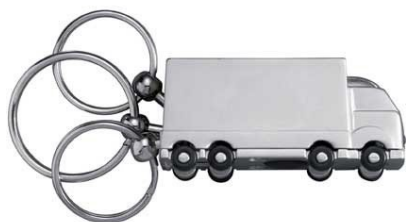

Miniatur LKW als Schlüsselanhänger

Artikelnummer 0721836_x

Link: <https://www.werbegeschenk.de/schluesselanhaenger/mit-lampe/miniatur-lkw-als-schluesselanhaenger-0721836-x>

Staffelpreise

Menge	Stückpreis
ab 2700	2,43 €*
ab 5000	2,43 €*
ab 10000	2,34 €*
ab 20000	2,19 €*
ab 50000	2,09 €*

* Preise exkl. gesetzlicher MwSt. zzgl. Versandkosten

Beschreibung:

Schlüsselanhänger mit Miniatur-LKW als Korpus und drei abnehmbaren Schlüsselhaltern. Der Modell-LKW hat an seiner Front zwei grüne Leuchten (keine Lampe). MINDESTBESTELLMENGE 10.000 St.

Produkteigenschaften:

- Material: Messing
- Farbe: silber-matt, silber-glänzend, goldfarben
- Maße: 77x42x15 mm
- Logomaße: 45x19 mm