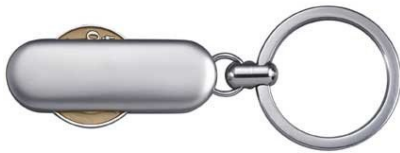

## Messing-Schlüsselanhänger mit EKW-Chip

Artikelnummer 0721924

Link:

<https://www.werbegeschenk.de/schluesselanhaenger/mit-einkaufswagenchip/messing-schluesselanhaenger-mit-ekw-chip-0721924>

### Beschreibung:

Schlanker Schlüsselanhänger aus Metall, mit Einkaufschip im Korpus und beweglichem Metallring.

### Produkteigenschaften:

- Material: Messing
- Farbe: silber-matt, silber-glänzend, goldfarben
- Maße: 89 x 33 mm
- Logomaße: 45 x 15 mm