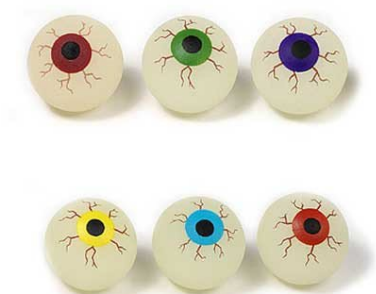

Leuchtfummy Augen

Artikelnummer 06016025_x

Link: <https://www.werbegeschenk.de/baelle/hartgummibaelle/leuchtfummy-augen-06016025-x>

Staffelpreise

Menge	Stückpreis
ab 18100	0,36 €* 0,36 €* 0,35 €* * Preise exkl. gesetzlicher MwSt. zzgl.Versandkosten
ab 20000	
ab 50000	

Beschreibung:

Leuchtfummy Augen mit Leuchteffekt, 16er Set.

Produkteigenschaften:

- Material: Gummi
- Farbe: gemischt
- Maße: Ø45 mm
- Logomaße: auf Anfrage