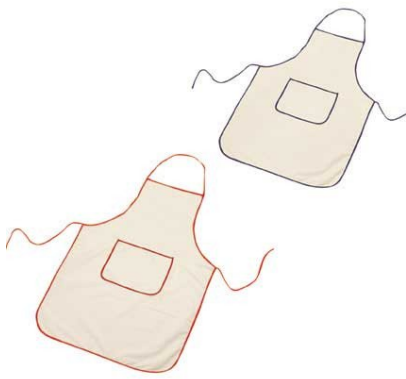

## Schürze Chef

Artikelnummer 02385006

Link: <https://www.werbegeschenk.de/kuechen-zubehoer/schuerzen/schuerze-chef-02385006>

### Beschreibung:

Kochschürze aus weißer Baumwolle mit farbig abgesetzten Einfassungen in rot oder blau.

### Produkteigenschaften:

- Material: Baumwolle
- Farbe: rot, blau
- Maße: 600 x 900mm
- Logomaße: 50 x 70 mm