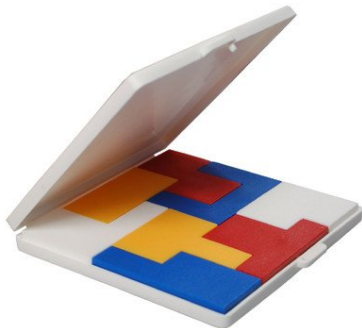

## Motiv-Puzzle in Klappbox

Artikelnummer 1053020

Link: <https://www.werbegeschenk.de/spiele/puzzles/motiv-puzzle-in-klappbox-1053020>

### Beschreibung:

Unser Geduldspiel aus Kunststoff ist in 6 verschiedenen Motiven verfügbar. Einzeln im Klapp-Etui. Individuelle Farbkombinationen auf Anfrage.

### Produkteigenschaften:

- Material: Kunststoff
- Farbe: weiß, blau, gelb, rot, grün, orange, schwarz
- Maße: 88x83x9 mm
- Logomaße: 70x70 mm