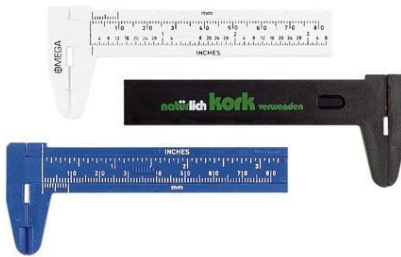

Messschieber

Artikelnummer 12144100

Link: <https://www.werbegeschenk.de/messgeraete/spezial-messgeraete/messschieber-12144100>

Staffelpreise

Menge	Stückpreis
ab 670	1,01 €*
ab 1000	1,01 €*
ab 2000	0,79 €*
ab 5000	0,68 €*
ab 10000	0,61 €*
ab 20000	0,59 €*
ab 50000	0,54 €*

* Preise exkl. gesetzlicher MwSt. zzgl. Versandkosten

Beschreibung:

Messschieber (Schieblehre) mit einer Skala von bis zu 80 mm.

Produkteigenschaften:

- Maße: 100x40x3 mm
- Farbe: weiß, schwarz, blau
- Material: Kunststoff
- Logomaße: 60x13 mm