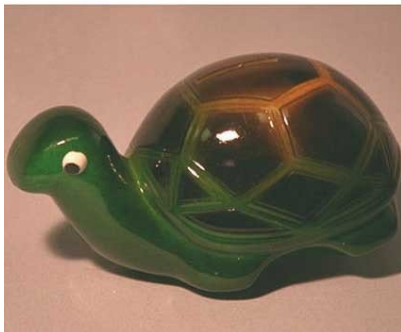

Spardose Schildkröte

Artikelnummer 1300015

Link: <https://www.werbegeschenk.de/behaelter-und-etuis/spardosen/spardose-schildkroete-1300015>

Staffelpreise

Menge	Stückpreis
ab 105	6,73 €* ab 250
ab 250	5,68 €* ab 500
ab 500	4,78 €* ab 1000
ab 1000	4,19 €* ab 2000
ab 2000	3,89 €* ab 5000
ab 5000	3,74 €* ab 10000
ab 10000	3,59 €* ab 20000
ab 20000	3,44 €* ab 50000
ab 50000	3,29 €* * Preise exkl. gesetzlicher MwSt. zzgl.Versandkosten

Beschreibung:

Spardose in Form einer Schildkröte 16x9 cm aus Kunststoff mit Keramik-Glasur-Effekt.

Produkteigenschaften:

- Material: Kunststoff
- Farbe: Keramik-Glasur-Effekt grün-braun
- Maße: 160x90 mm
- Logomaße: auf Anfrage