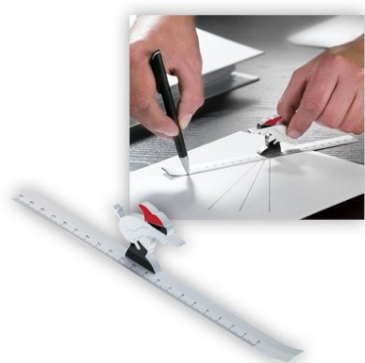

## Lineal Sepp

Artikelnummer 127RUL89

Link: <https://www.werbegeschenk.de/schule/lineale/lineal-sepp-127rul89>

### Beschreibung:

Dieses Lineal mit 20 cm macht jedes weiße Blatt zu einer aufregenden Schussfahrt. Auch bei den kleinen Dingen kommt es oft nur auf die rasante Idee an.

### Produkteigenschaften:

- Material: Aluminium
- Farbe: silber
- Maße: 229x20x41 mm
- Logomaße: 40x8 mm