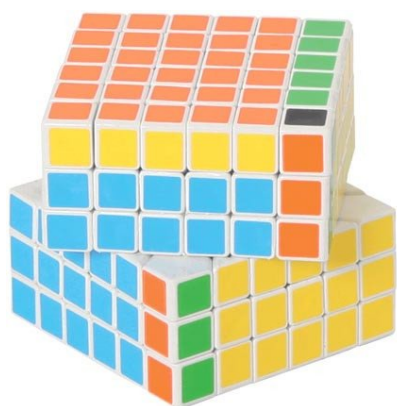

Zauberwürfel 6

Artikelnummer 1380488

Link: <https://www.werbegeschenk.de/spiele/zauberwuerfel/zauberwuerfel-6-1380488>

Staffelpreise

Menge	Stückpreis
ab 25	31,84 €* 31,84 €*
ab 50	26,89 €*
ab 100	22,64 €*
ab 250	19,81 €*
ab 500	18,40 €*
ab 1000	17,69 €*
ab 2000	16,98 €*
ab 5000	16,27 €*
ab 10000	15,57 €*
ab 20000	15,14 €*
ab 50000	15,14 €*

* Preise exkl. gesetzlicher MwSt. zzgl. Versandkosten

Beschreibung:

Zauberwürfel 6, Verzwickt - vertrackt - zu schwer für Sie? Achtung: Nicht für Kinder unter 36 Monaten geeignet.

Produkteigenschaften:

- Material: Kunststoff
- Farbe: bunt
- Maße: 70 × 70 × 70 mm
- Logomaße: auf Anfrage