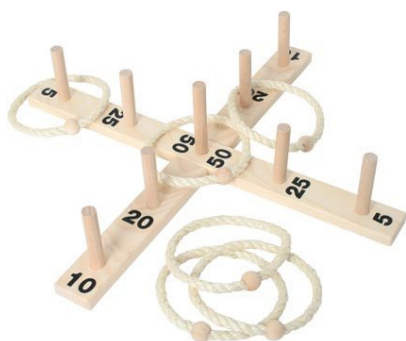

Ringwurfspiel groß

Artikelnummer 1383775

Link: <https://www.werbegeschenk.de/spiele/geschicklichkeit/ringwurfspiel-gross-1383775>

Staffelpreise

| Menge | Stückpreis |
|----------|------------|
| ab 55 | 13,37 €* |
| ab 100 | 11,88 €* |
| ab 250 | 9,50 €* |
| ab 500 | 8,32 €* |
| ab 1000 | 7,72 €* |
| ab 2000 | 7,43 €* |
| ab 5000 | 7,13 €* |
| ab 10000 | 6,83 €* |
| ab 20000 | 6,53 €* |
| ab 50000 | 6,36 €* |

* Preise exkl. gesetzlicher MwSt. zzgl. Versandkosten

Beschreibung:

Beliebtes Spiel im Natur-Look. Das zerlegbare Kreuz ist aus Holz, die Wurfringe aus Sisalseil. Im praktischen Stoffbeutel.

Produkteigenschaften:

- Farbe: natur
- Material: Kreuz aus Holz, Wurfringe aus Sisalseil
- Maße: 520x120x60 mm
- Logomaße: auf Anfrage