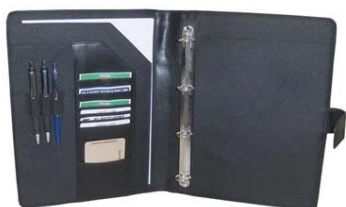

Schreibmappe Joy

Artikelnummer 1434618

Link: <https://www.werbegeschenk.de/buerobedarf/schreibmappen/schreibmappe-joy-1434618>

Staffelpreise

Menge	Stückpreis
ab 20	34,88 €* 34,88 €*[*]
ab 25	34,88 €* 34,88 €*[*]
ab 50	29,45 €* 29,45 €*[*]
ab 100	24,80 €* 24,80 €*[*]
ab 250	20,93 €* 20,93 €*[*]
ab 500	20,15 €* 20,15 €*[*]
ab 1000	19,38 €* 19,38 €*[*]
ab 2000	18,60 €* 18,60 €*[*]
ab 5000	17,36 €* 17,36 €*[*]
ab 10000	17,05 €* 17,05 €*[*]
ab 20000	16,59 €* 16,59 €*[*]
ab 50000	16,59 €* 16,59 €*[*]

* Preise exkl. gesetzlicher MwSt. zzgl. Versandkosten

Beschreibung:

Repräsentative Schreibmappe in DIN A4 mit Magnetverschluss. Ausstattung: eine Ringbuchmechanik, ein Steckfach für einen Schreibblock, 3 weitere geräumige Steckfächer, ein geräumiges Visitenkartenfach, 3 Stifteschlaufen und 8 Kreditkartenfächer.

Produkteigenschaften:

- Material: Microfaser, Leder
- Farbe: schwarz
- Maße: 250x330 mm
- Logomaße: auf Anfrage