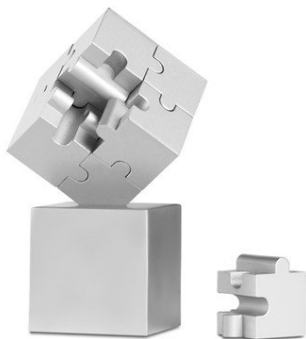

Magnetisches 3D-Puzzle

Artikelnummer 0351810

Link: <https://www.werbegeschenk.de/buerobedarf/briefbeschwerer/magnetisches-3d-puzzle-0351810>

Staffelpreise

Menge	Stückpreis
ab 55	13,28 €*
ab 100	11,80 €*
ab 250	9,44 €*
ab 500	8,26 €*
ab 1000	7,67 €*
ab 2000	7,38 €*
ab 5000	7,08 €*
ab 10000	6,79 €*
ab 20000	6,49 €*
ab 50000	6,31 €*

* Preise exkl. gesetzlicher MwSt. zzgl. Versandkosten

Beschreibung:

Die magnetischen Puzzleteile aus Metall werden zu einem 3D-Puzzle, das Ihnen in stressigen Zeiten hilft. Ein schönes Objekt auf Ihrem Schreibtisch, aber auch ideal als Briefbeschwerer. Eine Logolaserung oder -bedruckung ist sowohl bei den Puzzleteilen als auch beim Sockel möglich.

Produkteigenschaften:

- Maße: 8x4x4 cm
- Farbe: silber matt
- Material: Metall
- Logomaße: 30x30 mm (Sockel)