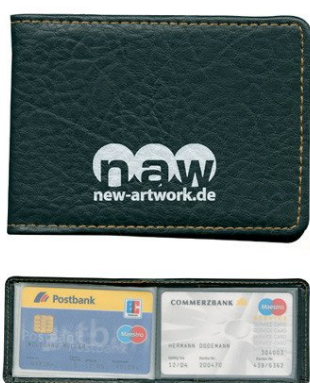

Kreditkartenetui für 10 Karten

Artikelnummer 1545429

Link: <https://www.werbegeschenk.de/behaelter-und-etuis/scheckkartenhuellen/kreditkartenetui-fuer-10-karten-1545429>

Staffelpreise

Menge	Stückpreis
ab 455	1,49 €*
ab 500	1,49 €*
ab 1000	1,25 €*
ab 2000	1,06 €*
ab 5000	0,92 €*
ab 10000	0,86 €*
ab 20000	0,83 €*
ab 50000	0,79 €*

* Preise exkl. gesetzlicher MwSt. zzgl. Versandkosten

Beschreibung:

Etui aus lederähnlichem Softmaterial mit Platz für 10 Kreditkarten.

Produkteigenschaften:

- Material: Kunstleder
- Farbe: schwarz
- Maße: 95x70 mm
- Logomaße: 60x40 mm