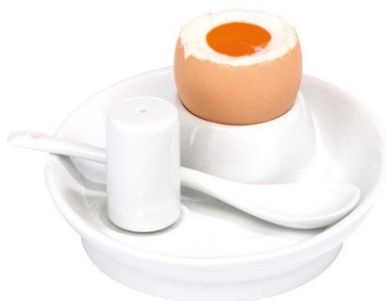

Eierbecher Set

Artikelnummer 0670340029

Link: <https://www.werbegeschenk.de/kuechen-zubehoer/kuechen-sets/eierbecher-set-0670340029>

Staffelpreise

Menge	Stückpreis
ab 95	7,27 €*
ab 100	7,27 €*
ab 250	5,65 €*
ab 500	5,17 €*
ab 1000	4,52 €*
ab 2000	4,20 €*
ab 5000	4,04 €*
ab 10000	3,88 €*
ab 20000	3,71 €*
ab 50000	3,55 €*

* Preise exkl. gesetzlicher MwSt. zzgl. Versandkosten

Beschreibung:

3-teiliges Set mit einer Schale und integriertem Eierbecher, einem Sockel für einen Salzstreuer und einem Löffel. Verpackt in einer Geschenkbox.

Produkteigenschaften:

- Material: Porzellan
- Farbe: weiß
- Maße: Ø11,7x3,5 cm
- Logomaße: 10x20 mm