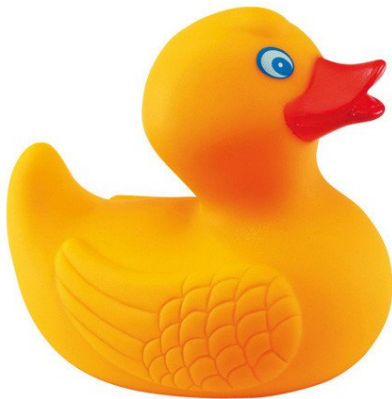

Badeente klassisch gelb

Artikelnummer 0670503021

Link: <https://www.werbegeschenk.de/bade-artikel/schwimmtierchen/badeente-klassisch-gelb-0670503021>

Staffelpreise

Menge	Stückpreis
ab 290	2,36 €* 2,10 €* 1,68 €* 1,58 €* 1,37 €* 1,31 €* 1,26 €* 1,21 €*
ab 500	
ab 1000	
ab 2000	
ab 5000	
ab 10000	
ab 20000	
ab 50000	

* Preise exkl. gesetzlicher MwSt. zzgl. Versandkosten

Beschreibung:

Quietsch-Ente für die Badewanne.

Produkteigenschaften:

- Material: PVC
- Farbe: gelb
- Maße: 8x10x10 cm
- Logomaße: 20x10 mm