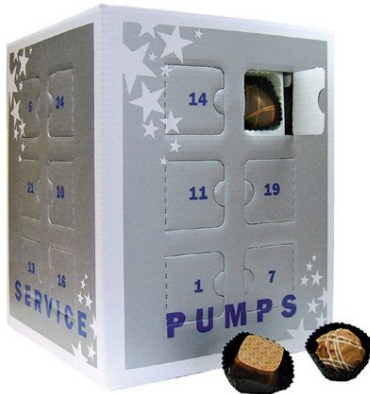

Weihnachts Adventskalender in Würfelform

Artikelnummer 158101270

Link:

<https://www.werbegeschenk.de/themenwelten/weihnachten-suesses/weihnachts-adventskalender-in-wuerelform-158101270>

Staffelpreise

Menge	Stückpreis
ab 25	28,67 €*
ab 50	25,48 €*
ab 100	20,38 €*
ab 250	17,84 €*
ab 500	16,56 €*
ab 1000	15,93 €*
ab 2000	15,29 €*
ab 5000	14,65 €*
ab 10000	14,01 €*
ab 20000	13,63 €*
ab 50000	13,63 €*

* Preise exkl. gesetzlicher MwSt. zzgl. Versandkosten

Beschreibung:

Würfel-Adventskalender, mit einem extra Geschenkfach für Nikkolo- oder Weihnachtsgeschenk! Inhalt: ca. 340 g feinste deutsche Pralinen, Haltbarkeit ca. 6 Monate bei sachgerechter Lagerung.

Produkteigenschaften:

- Material: Karton, Schokolade
- Farbe: nach Kundenwunsch
- Maße: 170x170x215 mm
- Logomaße: auf Anfrage