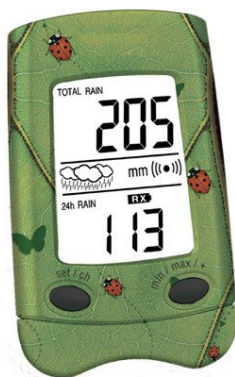

Wetterstation Rho

Artikelnummer 160ws9004

Link: <https://www.werbegeschenk.de/messgeraete/wetterstationen/wetterstation-rho-160ws9004>

Staffelpreise

Menge	Stückpreis
ab 20	34,88 €*
ab 25	34,88 €*
ab 50	29,45 €*
ab 100	24,80 €*
ab 250	20,93 €*
ab 500	20,15 €*
ab 1000	19,38 €*
ab 2000	18,60 €*
ab 5000	17,36 €*
ab 10000	17,05 €*
ab 20000	16,59 €*
ab 50000	16,59 €*

* Preise exkl. gesetzlicher MwSt. zzgl. Versandkosten

Beschreibung:

Regenmessgerät mit der Regenmenge der letzten 24 Stunden, der Gesamtregenmenge, einer Regenalarmfunktion, einem Indikator für starken/leichten Regen und einer Batterieendanzeige. Die Station lässt sich an der Wand montieren oder auf einem Tisch aufstellen.

Produkteigenschaften:

- Material: Kunststoff
- Farbe: grün
- Maße: 62x24x98 mm
- Logomaße: auf Anfrage