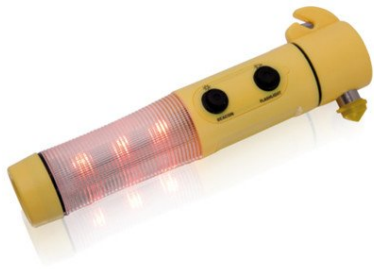

## Notfalllampe Secure

Artikelnummer 1523608

Link: <https://www.werbegeschenk.de/auto-zubehoer/notfall-utensilien/notfalllampe-secure-1523608>

### Beschreibung:

Notfalllampe mit integriertem Messer und Notfallhammer, mit 2 Batterien AA/R03.

### Produkteigenschaften:

- Material: auf Anfrage
- Farbe: gelb
- Maße: 19xø3,6 cm
- Logomaße: auf Anfrage