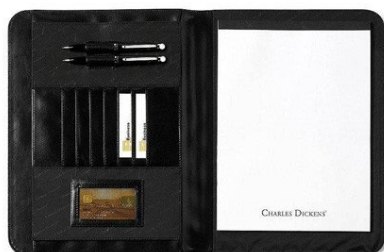

Schreibmappe Metall Label

Artikelnummer 0428601

Link: <https://www.werbegeschenk.de/buerobedarf/schreibmappen/schreibmappe-metall-label-0428601>

Staffelpreise

Menge	Stückpreis
ab 25	33,64 €* 33,64 €*
ab 50	28,41 €*
ab 100	23,92 €*
ab 250	20,93 €*
ab 500	19,44 €*
ab 1000	18,69 €*
ab 2000	17,94 €*
ab 5000	17,19 €*
ab 10000	16,45 €*
ab 20000	16,00 €*
ab 50000	16,00 €*

* Preise exkl. gesetzlicher MwSt. zzgl. Versandkosten

Beschreibung:

A4 Schreibmappe mit Metall-Label und Hülle aus Bonded-Leder. Die Mappe besitzt 11 Einsteckfächer und einen Schreibblock.

Produkteigenschaften:

- Material: Bonded-Leder
- Farbe: schwarz
- Maße: 26 x 34,5 x 2 cm
- Logomaße: 3 x 0,7 cm