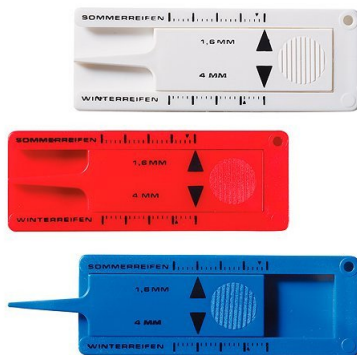

Schlüsselanhänger Reifenprofilmesser

Artikelnummer 0154302

Link: <https://www.werbegeschenk.de/auto-zubehoer/reifenprofilmesser/schluesselanhaenger-reifenprofilmesser-0154302>

Staffelpreise

Menge	Stückpreis
ab 715	0,95 €*
ab 1000	0,95 €*
ab 2000	0,74 €*
ab 5000	0,63 €*
ab 10000	0,57 €*
ab 20000	0,55 €*
ab 50000	0,50 €*

* Preise exkl. gesetzlicher MwSt. zzgl. Versandkosten

Beschreibung:

Immer griffbereit. Reifenprofilmesser mit Öse zum Befestigen am Schlüsselbund. Ohne Schlüsselring.

Produkteigenschaften:

- Logomaße: 10x50 mm
- Maße: 61x22x4 mm
- Farbe: weiß, schwarz, blau, gelb, grün, rot
- Material: Kunststoff/Polystyrol
- Druckart: Siebdruck DB