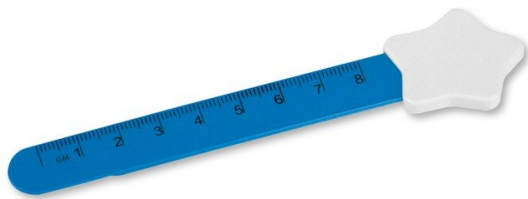

Kinder-Lineal und Lesezeichen blau

Artikelnummer 16927835

Link: <https://www.werbegeschenk.de/schule/lineale/kinder-lineal-und-lesezeichen-16927835?number=16927835>

Staffelpreise

Menge	Stückpreis
ab 2310	0,29 €*
ab 5000	0,26 €*
ab 10000	0,21 €*
ab 20000	0,18 €*
ab 50000	0,17 €*

* Preise exkl. gesetzlicher MwSt. zzgl. Versandkosten

Beschreibung:

Kunststoff-Lesezeichen mit Lineal (Skala 8 cm) und einem Stern am Ende. Erhältlich in den Farben blau, grün, rot oder gelb

Produkteigenschaften:

- Maße: 3x12,9x0,5 cm
- Farbe: blau, grün, gelb, rot
- Material: Kunststoff
- Logomaße: 16x16 mm

Verfügbare Artikelvarianten

- Farbe
- gelb
- grün
- blau
- rot