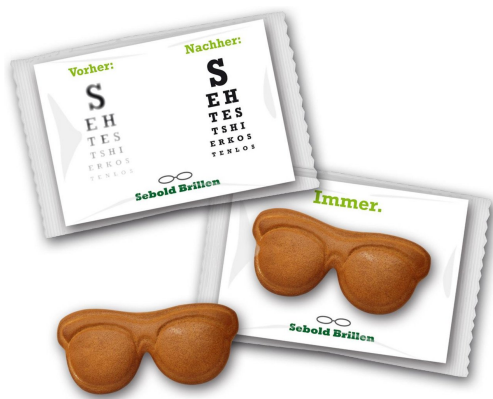

Lebkuchen Brille

Artikelnummer 184605

Link: <https://www.werbegeschenk.de/suesse-werbung/kekse/lebkuchen-brille-184605>

Staffelpreise

Menge	Stückpreis
ab 345	1,98 €*
ab 500	1,98 €*
ab 1000	1,54 €*
ab 2000	1,41 €*
ab 5000	1,19 €*
ab 10000	1,14 €*
ab 20000	1,10 €*
ab 50000	1,03 €*

* Preise exkl. gesetzlicher MwSt. zzgl. Versandkosten

Beschreibung:

Feinster Lebkuchen in Form einer Brille, in traditioneller Handarbeit hergestellt. Der Werbedruck ist auf der Karte möglich, das Set wird im Flowpack verschweißt.

Produkteigenschaften:

- Maße: 6 x 12,5 cm
- Farbe: braun
- Material: Lebkuchen
- Logomaße: auf Anfrage