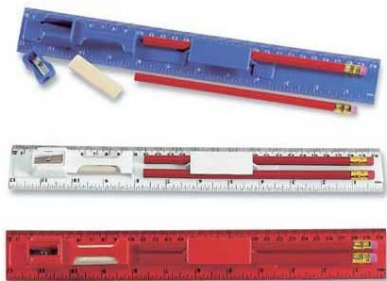

Schul Set in Lineal integriert

Artikelnummer 0364829

Link: <https://www.werbegeschenk.de/schule/schul-sets/schul-set-in-lineal-integriert-0364829>

Staffelpreise

Menge	Stückpreis
ab 570	1,19 €* 1,06 €* 0,85 €* 0,74 €* 0,69 €* 0,66 €* 0,64 €*
ab 1000	
ab 2000	
ab 5000	
ab 10000	
ab 20000	
ab 50000	

* Preise exkl. gesetzlicher MwSt. zzgl. Versandkosten

Beschreibung:

Schulset mit Lineal aus Kunststoff, Spitzer, Radiergummi und 2 Bleistiften integriert.

Produkteigenschaften:

- Material: Kunststoff, Holz und Metall
- Farbe: blau, rot oder weiß
- Maße: 300x42x3 mm
- Logomaße: 40x15 mm