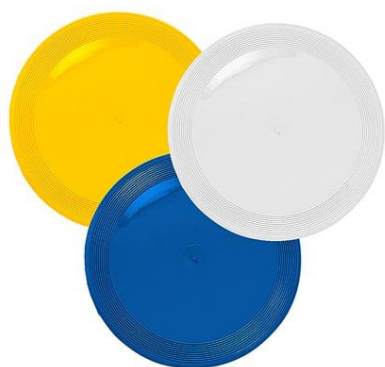

## Wurfscheibe Mini 10

Artikelnummer 0151300

Link: <https://www.werbegeschenk.de/spiele/wurfscheiben/wurfscheibe-mini-10-0151300>

### Beschreibung:

Spiel und Spaß für mehr Bewegung. Mit Ringstruktur. Erhältlich in verschiedenen Farben.

### Produkteigenschaften:

- Logomaße: 60 mm
- Maße: 98 x 11 mm
- Farbe: weiß, schwarz, blau, gelb, grün, rot, orange
- Material: Kunststoff/Polypropylen
- Druckart: Tampondruck DB