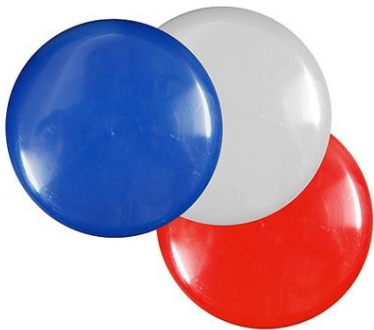

## Wurfscheibe Diskus 22

Artikelnummer 0151322

Link: <https://www.werbegeschenk.de/spiele/wurfscheiben/wurfscheibe-diskus-22-0151322>

### Beschreibung:

Spiel und Spaß für mehr Bewegung. Ohne Ringstruktur. Erhältlich in verschiedenen Farben.

### Produkteigenschaften:

- Druckart: Siebdruck DB
- Logomaße: 160 mm
- Maße: 220 x 25 mm
- Farbe: weiß, schwarz, blau, gelb, grün, rot, pink, orange, neon-pink
- Material: Kunststoff/Polypropylen