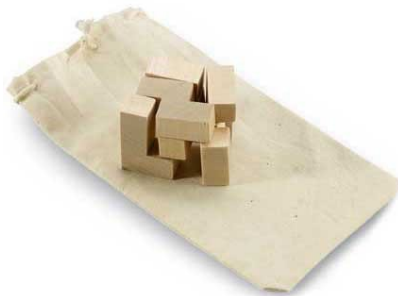

Holzwürfel Puzzle

Artikelnummer 0362585

Link: <https://www.werbegeschenk.de/spiele/puzzles/holzwuerfel-puzzle-0362585>

Staffelpreise

Menge	Stückpreis
ab 395	1,71 €*
ab 500	1,71 €*
ab 1000	1,44 €*
ab 2000	1,22 €*
ab 5000	1,06 €*
ab 10000	0,99 €*
ab 20000	0,95 €*
ab 50000	0,89 €*

* Preise exkl. gesetzlicher MwSt. zzgl. Versandkosten

Beschreibung:

3D Holzpuzzle in Würfelform, verpackt im Baumwollbeutel.

Produkteigenschaften:

- Maße: 40x40x40 mm (Würfel geschlossen)
- Farbe: natur
- Material: Holz mit Baumwollgewebe
- Logomaße: 60x100 mm