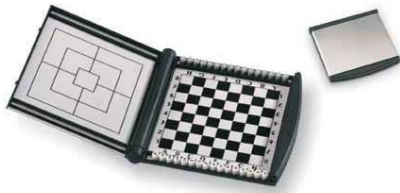

Spielbox Travel 2 in 1 Aluminium

Artikelnummer 0351032

Link: <https://www.werbegeschenk.de/spiele/reisespiele/spielbox-travel-2-in-1-aluminium-0351032>

Staffelpreise

Menge	Stückpreis
ab 55	12,51 €* 11,12 €* 8,90 €* 7,78 €* 7,23 €* 6,95 €* 6,67 €* 6,39 €* 6,12 €* 5,95 €*
ab 100	
ab 250	
ab 500	
ab 1000	
ab 2000	
ab 5000	
ab 10000	
ab 20000	
ab 50000	

* Preise exkl. gesetzlicher MwSt. zzgl. Versandkosten

Beschreibung:

Travel - Spielbox mit Schach und Mühle, Magnet - Spielsteine.

Produkteigenschaften:

- Material: Aluminium-Kunststoff
- Farbe: silber matt
- Maße: 10,2x11,5x1,8 cm
- Logomaße: 70x85 cm