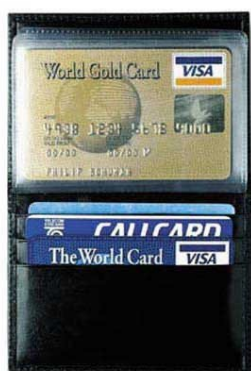

## Echtleder Kreditkartenetui

Artikelnummer 00198009\_x

Link: <https://www.werbegeschenk.de/buerobedarf/scheckkartenhuellen/echtleder-kreditkartenetui-00198009-x>

### Staffelpreise

Menge	Stückpreis
ab 1500	4,62 €*
ab 2000	4,62 €*
ab 5000	4,45 €*
ab 10000	4,16 €*
ab 20000	4,09 €*
ab 50000	3,91 €*

\* Preise exkl. gesetzlicher MwSt. zzgl.Versandkosten

### Beschreibung:

Kreditkartenetui aus echtem Leder (einzeln im Karton).

### Produkteigenschaften:

- Material: Leder
- Farbe: schwarz
- Maße: 100x70x10 mm
- Logomaße: 50x30 mm