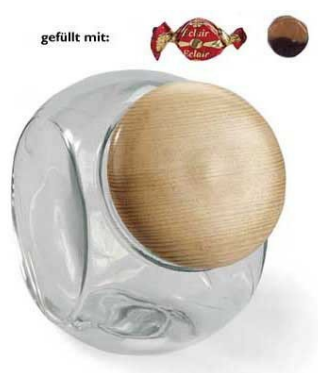

## Candy-Glas Eclairs

Artikelnummer 01155813

Link: <https://www.werbegeschenk.de/suesse-werbung/bonbons/candy-glas-eclairs-01155813>

### Beschreibung:

Grosser Glastopf mit Holzdeckel. Gefüllt mit 400g Eclairs.

### Produkteigenschaften:

- Maße: Ø ca. 165 mm
- Farbe: natur
- Material: Glas und Holz
- Logomaße: 55x55 mm