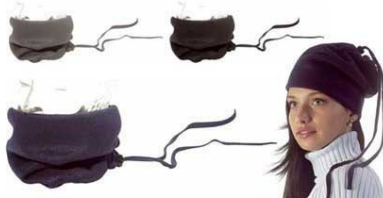

## Mütze mit Schal

Artikelnummer 0421739

Link: <https://www.werbegeschenk.de/kleidung-und-textilien/muetzen/muetze-mit-schal-0421739>

### Beschreibung:

Mütze und gleichzeitig Schal aus Kunstfaser-Fleece.

### Produkteigenschaften:

- Material: Fleece
- Farbe: schwarz, grau, blau
- Maße: 1500x250 mm
- Logomaße: 80x30 mm