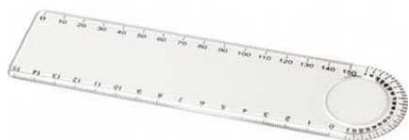

Lineal mit Lupe

Artikelnummer 0422951_x

Link: <https://www.werbegeschenk.de/schule/lineale/lineal-mit-lupe-0422951-x>

Staffelpreise

Menge	Stückpreis
ab 14100	0,46 €*
ab 20000	0,46 €*
ab 50000	0,45 €*

* Preise exkl. gesetzlicher MwSt. zzgl.Versandkosten

Beschreibung:

Lineal mit Lupe.

Produkteigenschaften:

- Material: Kunststoff
- Farbe: transparent
- Maße: 110x55x30 mm
- Logomaße: 60x20 mm