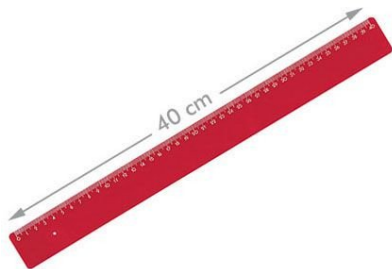

Lineal aus Kunststoff 40cm

Artikelnummer 0307390

Link: <https://www.werbegeschenk.de/buerobedarf/lineale/lineal-aus-kunststoff-40cm-0307390>

Staffelpreise

Menge	Stückpreis
ab 865	0,78 €*
ab 1000	0,78 €*
ab 2000	0,66 €*
ab 5000	0,56 €*
ab 10000	0,49 €*
ab 20000	0,45 €*
ab 50000	0,43 €*

* Preise exkl. gesetzlicher MwSt. zzgl. Versandkosten

Beschreibung:

Lineal mit gedruckter Skala auf schräg abfallender Fläche mit Tuschkante.

Produkteigenschaften:

- Material: Kunststoff
- Farbe: auf Anfrage
- Maße: 400x40 mm
- Logomaße: 350x26 mm